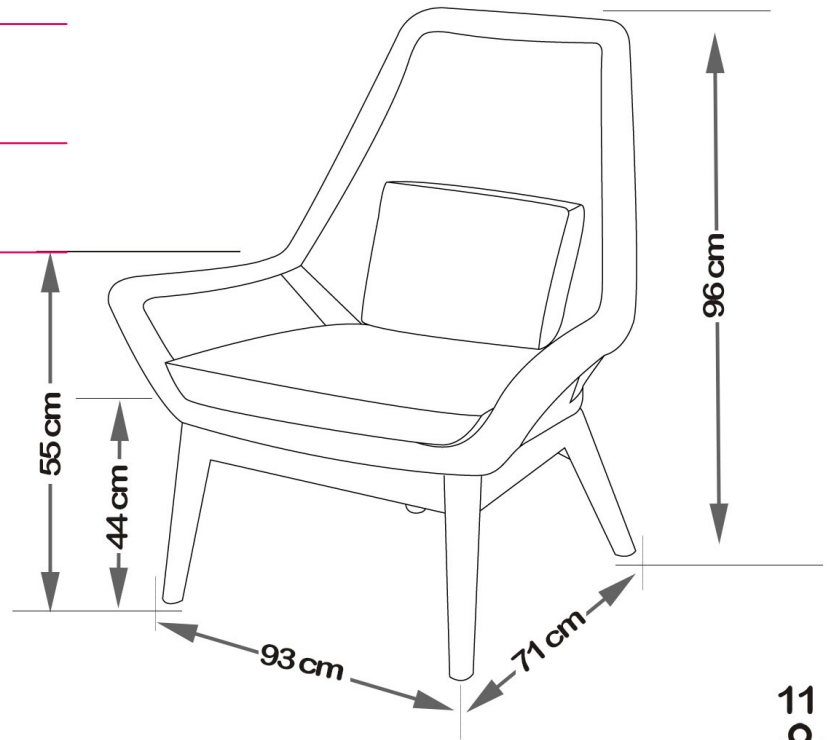

# FAUTEUIL CASTELO

Hauteur d'accoudoir 55 cm

Hauteur d'assise 44 cm

Profondeur 71 cm

Hauteur 96 cm

Largeur 93 cm

Poids 11 kg