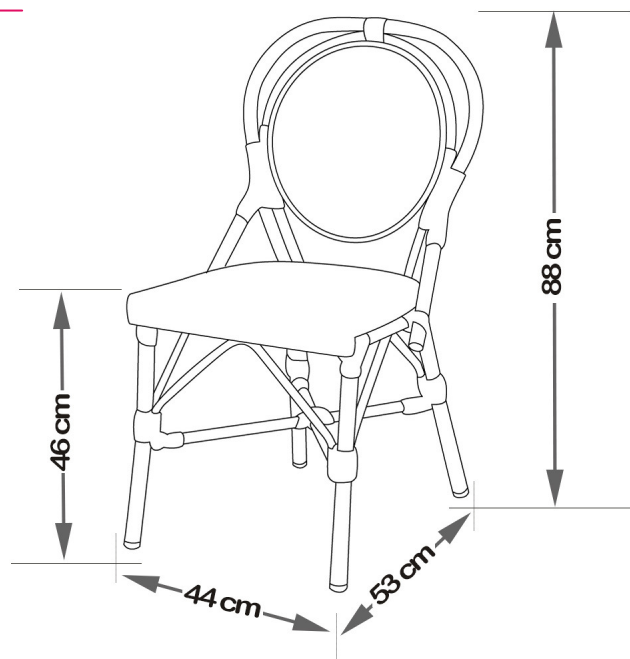

Rotin

Design
Depuis 1982

CRÉATEUR DE MOBILIER EN ROTIN

FICHE TECHNIQUE

CHAISE PIETRO

CHAISE PIETRO

Hauteur d'assise	46 cm
Profondeur	53 cm
Hauteur	88 cm
Largeur	44 cm
Poids	4 kg

4
kg

Informations supplémentaires

Catégorie	Bistrot
Matière	Polyrotin
Couleur disponible	
Usage	Extérieur