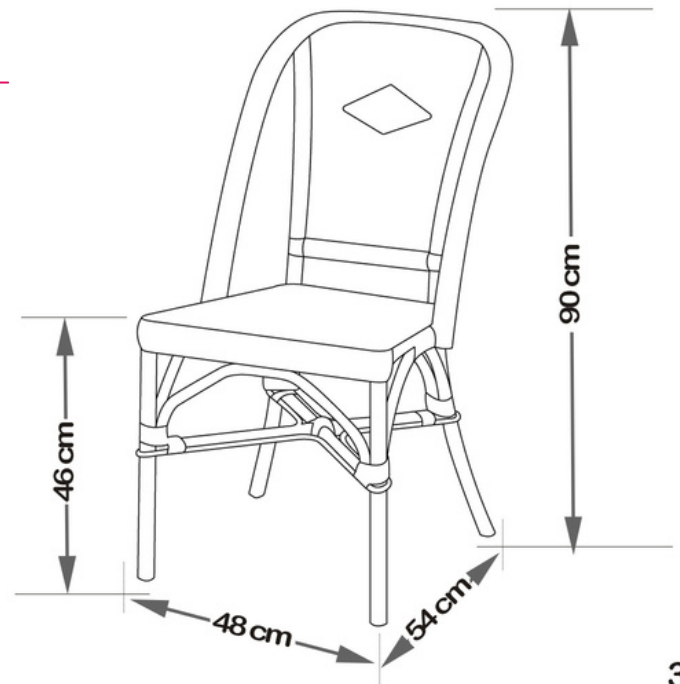

Rotin

Design
Depuis 1982

CRÉATEUR DE MOBILIER EN ROTIN

FICHE TECHNIQUE

CHAISE SELVA

CHAISE SELVA

Hauteur d'assise	46 cm
Profondeur	54 cm
Hauteur	90 cm
Largeur	48 cm
Poids	3 kg

3
kg